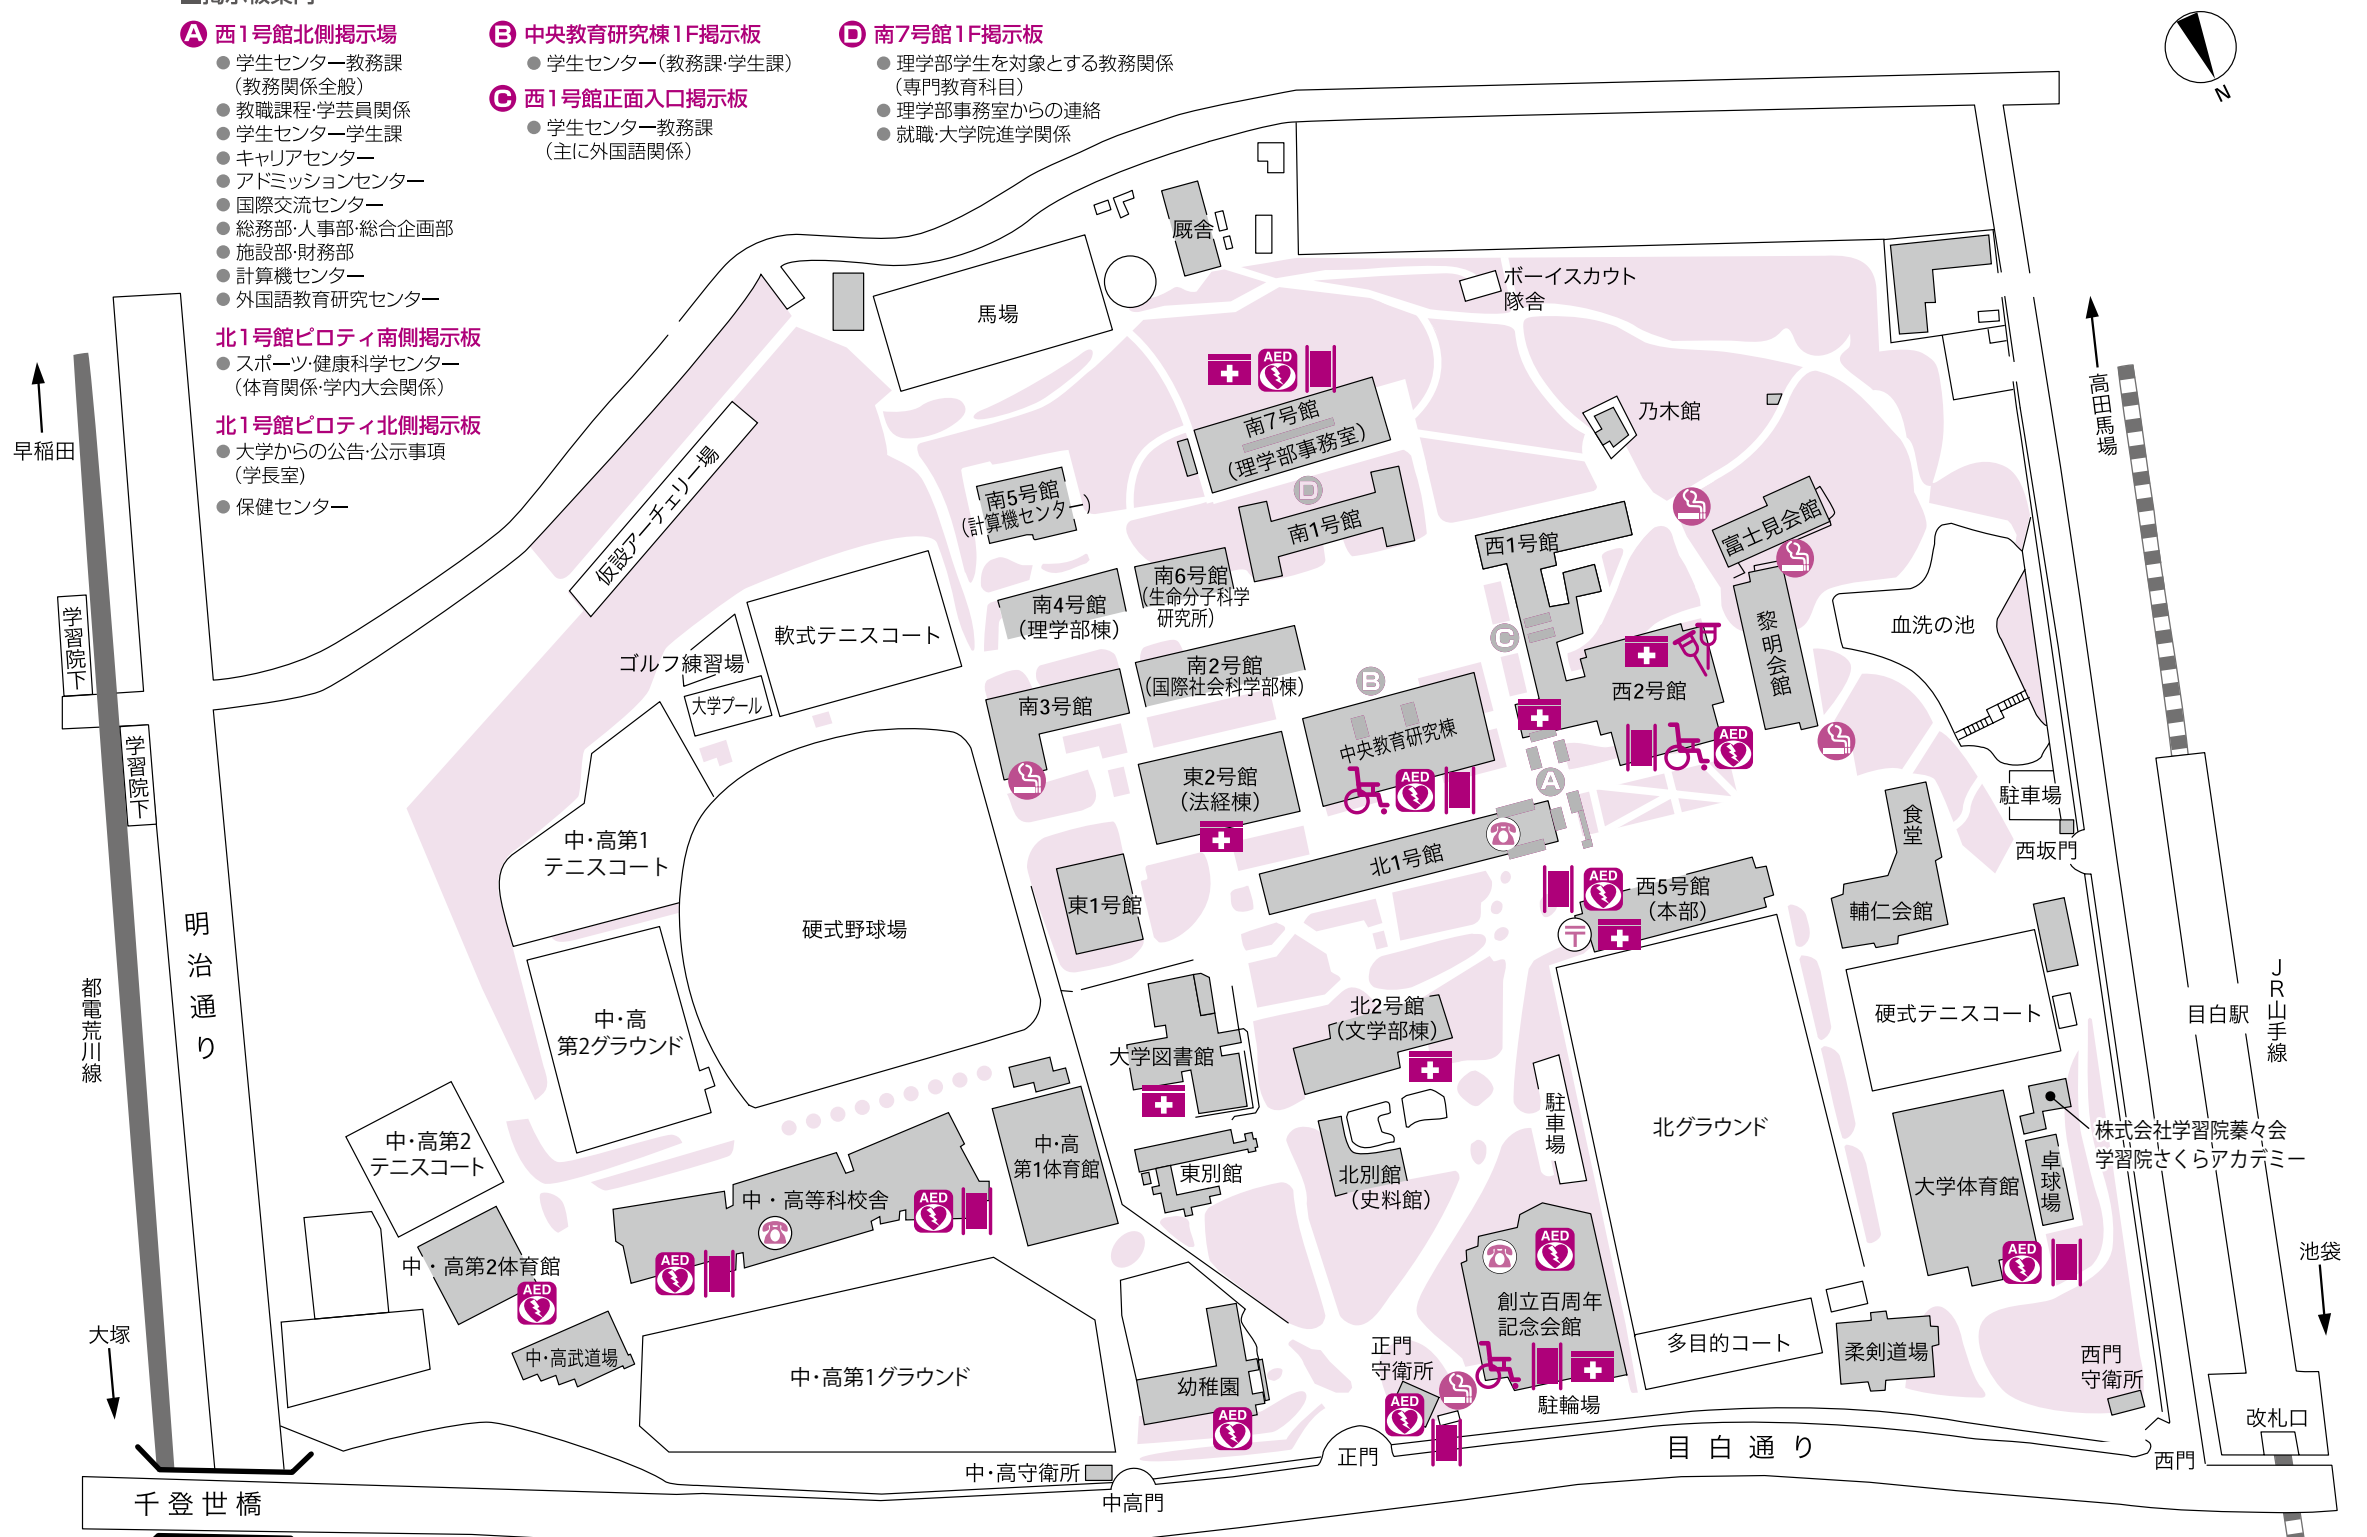

キャンパスマップ

■掲示板案内

A 西1号館北側掲示場

- 学生センター教務課 (教務関係全般)
- 教職課程・学芸員関係
- 学生センター学生課
- キャリアセンター
- アドミッションセンター
- 国際交流センター
- 総務部・人事部 総合企画部
- 施設部・財務部
- 計算機センター
- 外国語教育研究センター

北1号館ピロティ南側掲示板

- スポーツ・健康科学センター (体育関係・学内大会関係)

北1号館ピロティ北側掲示板

- 大学からの公告・公示事項 (学長室)
- 保健センター

B 中央教育研究棟1F掲示板

- 学生センター(教務課・学生課)

C 西1号館正面入口掲示板

- 学生センター教務課 (主に外国語関係)

D 南7号館1F掲示板

- 理学部学生を対象とする教務関係 (専門教育科目)
- 理学部事務室からの連絡
- 就職:大学院進学関係

車椅子
保健センター(西2-B1)
学生センター(中央教育研究棟)
創立百周年記念会館

松葉杖
保健センター(西2-B1)

救急箱
西5-本部受付、南7理学部事務室、
東2法経棟受付、北2文学部棟受付、
大学図書館、創立百周年記念会館、
西1号館講師控室、
保健センター(西2-B1)

AED (自動体外式除細動器)
西5-本部受付、西2号館保健センター前、
南7号館理学部事務室前、中央教育研究棟受付、
大学体育館、正面守衛所、
創立百周年記念会館

担架
※担架はAEDと
セットで配置
してあります。