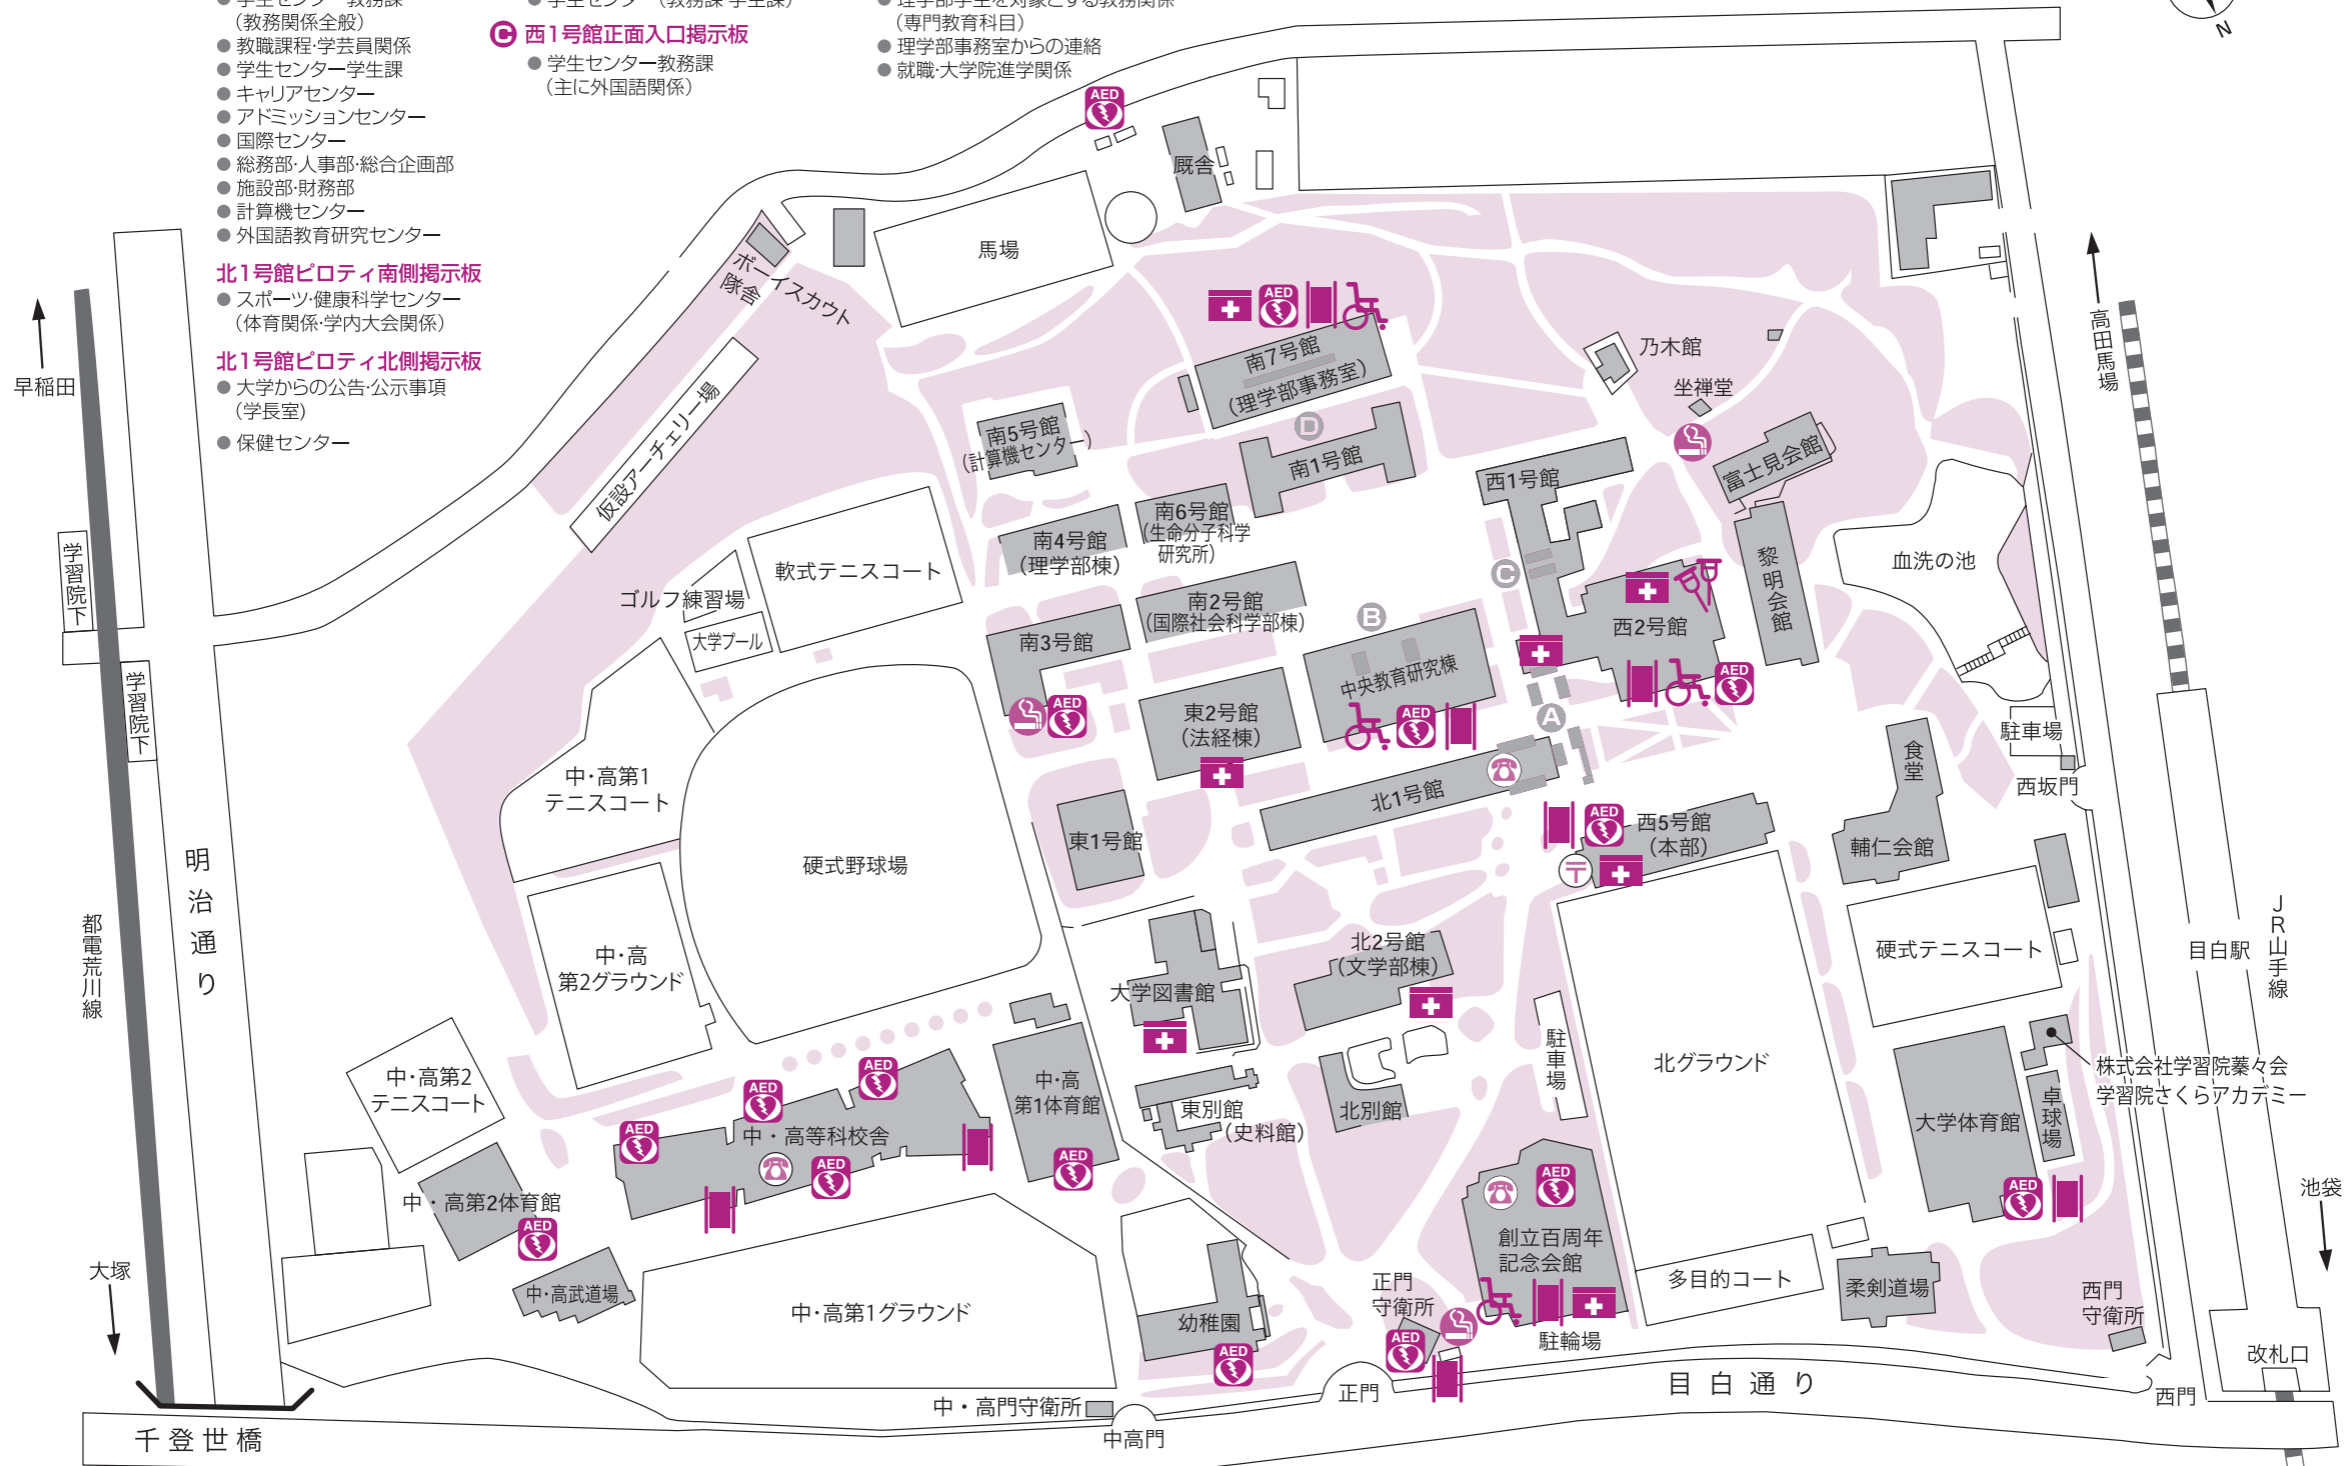

キャンパスマップ

■ 掲示板案内

A 西1号館北側掲示場

- 学生センター教務課 (教務関係全般)
- 教職課程・学芸員関係
- 学生センター学生課
- キャリアセンター
- アドミッションセンター
- 国際センター
- 総務部・人事部・総合企画部
- 施設部・財務部
- 計算機センター
- 外国語教育研究センター

北1号館ピロティ南側掲示板

- スポーツ・健康科学センター (体育関係・学内大会関係)

北1号館ピロティ北側掲示板

- 大学からの公告・公示事項 (学長室)
- 保健センター

B 中央教育研究棟1F掲示板

- 学生センター (教務課・学生課)

C 西1号館正面入口掲示板

- 学生センター教務課 (主に外国語関係)

D 南7号館1F掲示板

- 理学部学生を対象とする教務関係 (専門教育科目)
- 理学部事務室からの連絡
- 就職・大学院進学関係

地下鉄副都心線
雑司が谷駅

車椅子
保健センター (西2-B1)
学生センター (中央教育研究棟)
創立百周年記念会館

松葉杖
保健センター (西2-B1)

救急箱
西5-本部受付、南7理学部事務室、
東2法経棟受付、北2文学部棟受付、
大学図書館、創立百周年記念会館、
西1号館講師控室、
保健センター (西2-B1)

AED (自動体外式除細動器)
西5-本部受付、西2号館保健センター前、
南7号館理学部事務室前、中央教育研究棟受付、
大学体育館、正面守衛所、南3号館 (北側外壁)
創立百周年記念会館
馬場