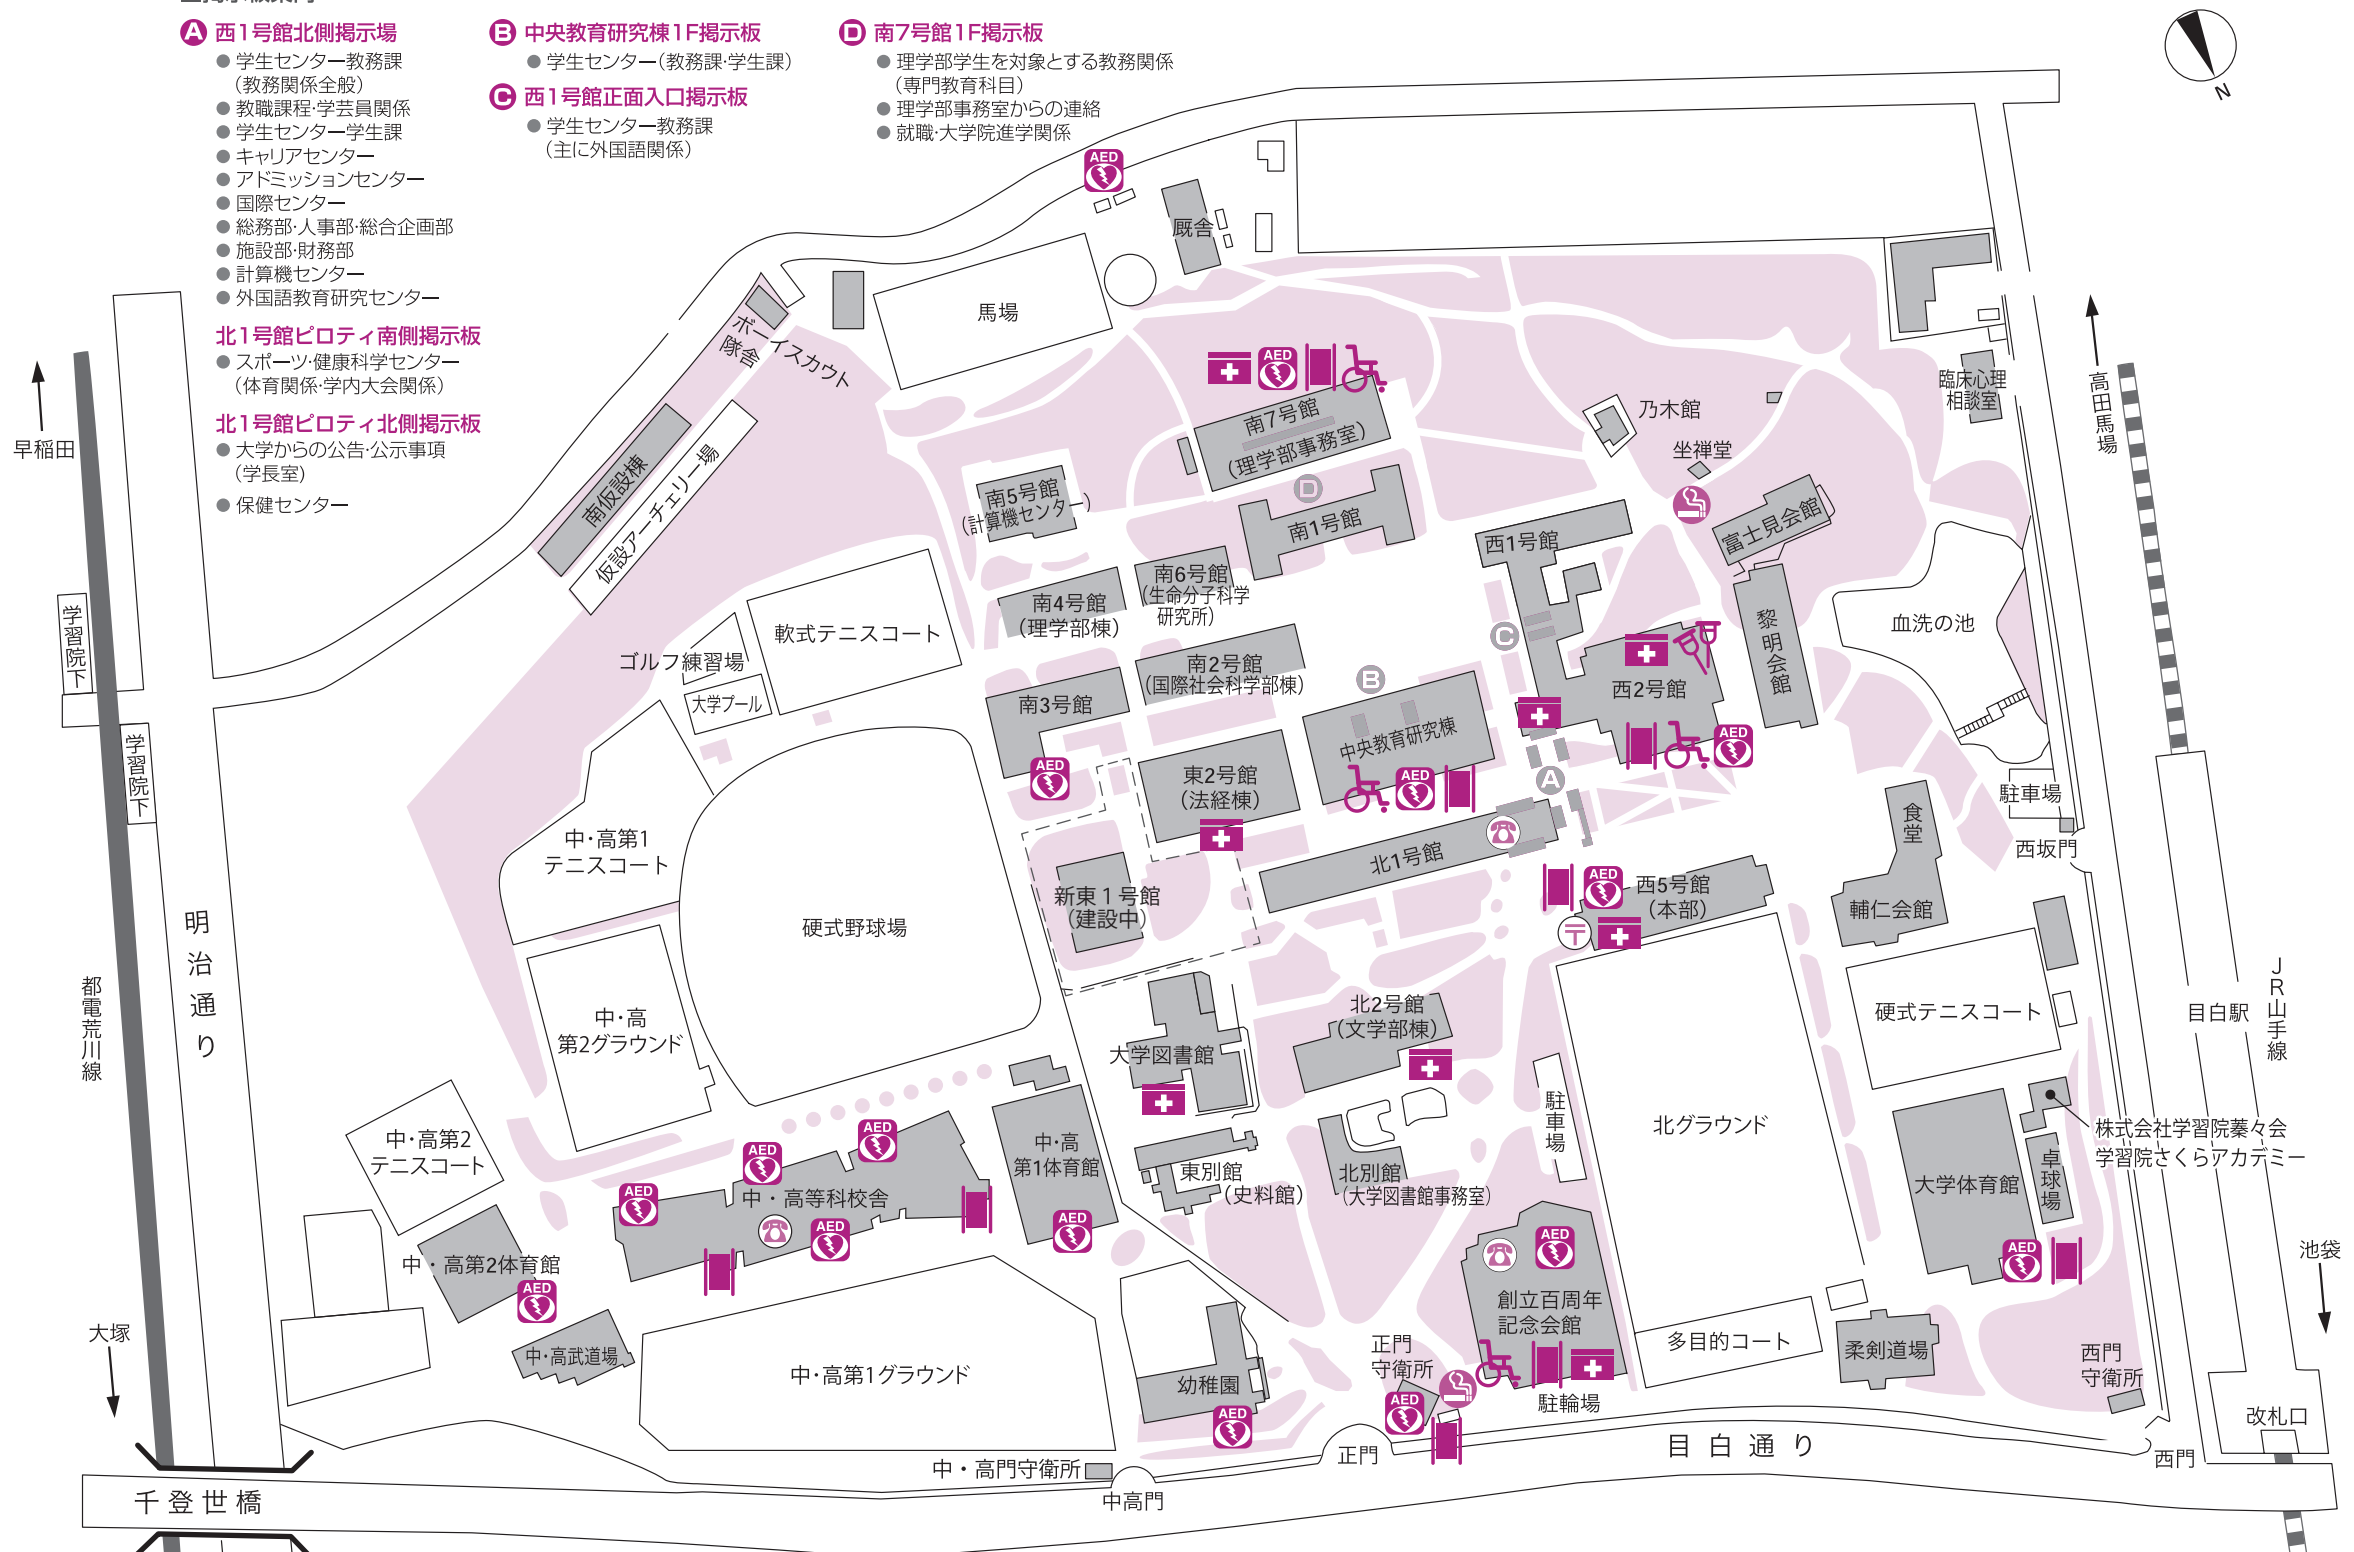

キャンパスマップ

■掲示板案内

A 西1号館北側掲示場

- 学生センター教務課 (教務関係全般)
- 教職課程・学芸員関係
- 学生センター学生課
- キャリアセンター
- アドミッションセンター
- 国際センター
- 総務部・人事部・総合企画部
- 施設部・財務部
- 計算機センター
- 外国語教育研究センター

北1号館ピロティ南側掲示板

- スポーツ・健康科学センター (体育関係・学内大会関係)

北1号館ピロティ北側掲示板

- 大学からの公告・公示事項 (学長室)
- 保健センター

B 中央教育研究棟1F掲示板

- 学生センター(教務課・学生課)

C 西1号館正面入口掲示板

- 学生センター教務課 (主に外国語関係)

D 南7号館1F掲示板

- 理学部学生を対象とする教務関係 (専門教育科目)
- 理学部事務室からの連絡
- 就職・大学院進学関係

車椅子
保健センター(西2-B1)
学生センター(中央教育研究棟)
創立百周年記念会館

松葉杖
保健センター(西2-B1)

救急箱
西5-本部受付、南7理学部事務室、
東2法経棟受付、北2文学部棟受付、
大学図書館、創立百周年記念会館、
西1号館講師控室、
保健センター(西2-B1)

AED (自動体外式除細動器)
西5-本部受付、西2号館保健センター前、
南7号館理学部事務室前、中央教育研究棟受付、
大学体育館、正面守衛所、南3号館(北側外壁)
創立百周年記念会館
馬場

担架

喫煙所

「無断転写を禁止します」