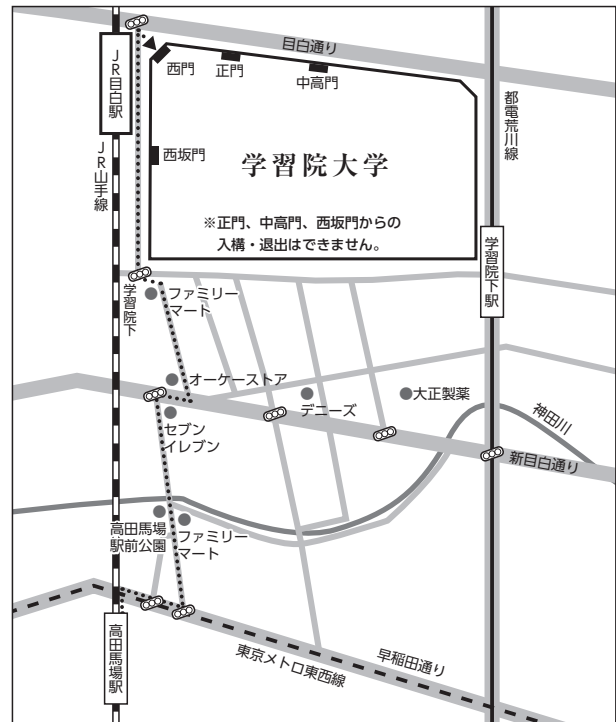

近隣の各駅（JR 目白駅以外）から 学習院大学への案内図

学習院大学の最寄駅は JR 目白駅ですが、近隣の各駅（池袋駅、高田馬場駅、雑司が谷駅）からも、徒歩 20 分程度で移動することが可能です。

池袋駅（JR、東京メトロ各路線、西武池袋線、東武東上線）：目白キャンパス西門まで徒歩 18 分

高田馬場駅（JR 山手線、東京メトロ東西線、西武新宿線）：目白キャンパス西門まで徒歩 13 分

雑司が谷駅（東京メトロ副都心線）：目白キャンパス西門まで徒歩 10 分

注意事項

JR 目白駅以外の駅をご利用の場合、地図アプリなどの経路検索では、西門以外の入口が目的地として表示される場合がありますが、試験当日は、西門以外からの入構・退出はできませんので、ご注意ください。

交通遅延の場合を除き、近隣の各駅から徒歩で向かったために試験開始時刻に間に合わなかった場合は、個人的事由による遅刻として取り扱います（44 頁参照）ので、少しでも不安のある方は、JR 目白駅のご利用をお勧めします。