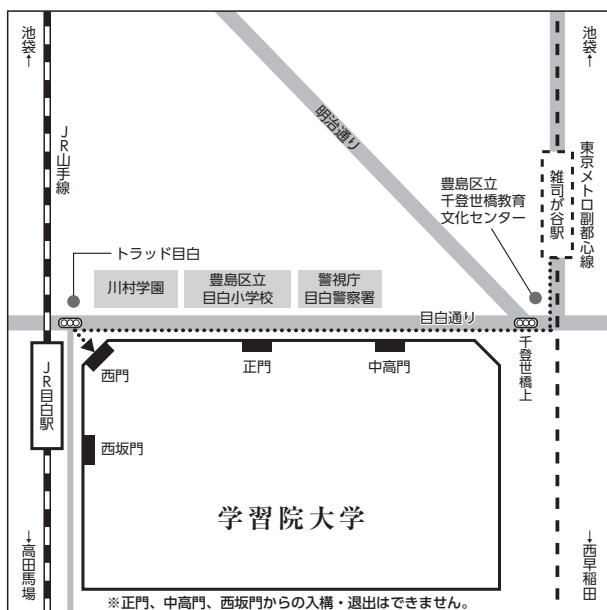

近隣の各駅（JR 目白駅以外）から 学習院大学への案内図

学習院大学の最寄駅は JR 目白駅ですが、近隣の各駅（池袋駅、高田馬場駅、雑司が谷駅）からも、徒歩 20 分程度で移動することが可能です。

池袋駅（JR、東京メトロ各路線、西武池袋線、東武東上線）：目白キャンパス西門まで徒歩 18 分

高田馬場駅（JR 山手線、東京メトロ東西線、西武新宿線）：目白キャンパス西門まで徒歩 13 分

雑司が谷駅（東京メトロ副都心線）：目白キャンパス西門まで徒歩 10 分

注意事項

JR 目白駅以外の駅をご利用の場合、地図アプリなどの経路検索では、西門以外の入口が目的地として表示される場合がありますが、試験当日は、西門以外からの入構・退出はできませんので、ご注意ください。

交通遅延の場合を除き、近隣の各駅から徒歩で向かったために試験開始時刻に間に合わなかった場合は、個人的事由による遅刻として取り扱います（44 頁参照）ので、少しでも不安のある方は、JR 目白駅のご利用をお勧めします。