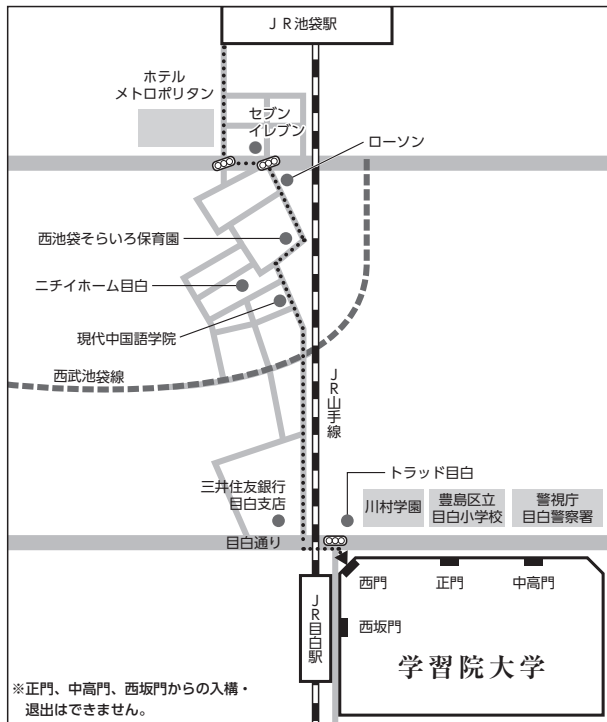

近隣の各駅（JR 目白駅以外）から 学習院大学への案内図

学習院大学の最寄駅は JR 目白駅ですが、近隣の各駅（池袋駅、高田馬場駅、雑司が谷駅）からも、徒歩 20 分程度で移動することが可能です。

池袋駅（JR、東京メトロ各路線、西武池袋線、東武東上線）：目白キャンパス西門まで徒歩 18 分

高田馬場駅（JR 山手線、東京メトロ東西線、西武新宿線）：目白キャンパス西門まで徒歩 13 分

雑司が谷駅（東京メトロ副都心線）：目白キャンパス西門まで徒歩 10 分

注意事項

JR 目白駅以外の駅をご利用の場合、地図アプリなどの経路検索では、西門以外の入口が目的地として表示される場合がありますが、試験当日は、西門以外からの入構・退出はできませんので、ご注意ください。

交通遅延の場合を除き、近隣の各駅から徒歩で向かったために試験開始時刻に間に合わなかった場合は、個人的事由による遅刻として取り扱います（44 頁参照）ので、少しでも不安のある方は、JR 目白駅のご利用をお勧めします。