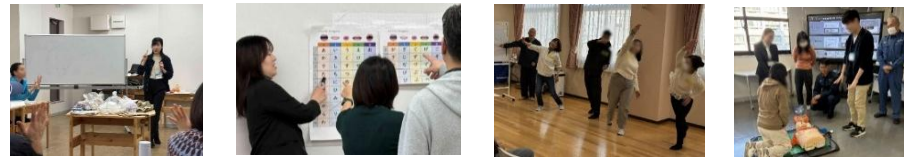

学習院大学わくわくとしま日本語教室

いっしょに日本語を勉強しましょう。そして、日本で安全に楽しく生活しましょう！

1. **対象**
2. ☑ 豊島区内、豊島区周辺に在住、在勤の人
   - ☑ 日本語学校や大学で日本語を勉強していない人
   - ☑ 仕事や子育てが忙しくて、勉強ができなかった人
   - ☑ 16歳以上の人

*申し込みが必要*です。参加したいクラスの二次元コードから申し込んでください。

わくわくクラス はじめて日本語を勉強する人のための短期集中コースです。初歩の日本語を勉強します。1年に4回、同じ内容を勉強するクラスがあります。

教材費: ¥4,500 (各クラス)

勉強すること ■あいさつする ■コンビニで買い物する ■名前をカタカナで書く など

春第1期 わくわくクラス: 全15回 **申し込み**

2026年6月22日(月)~7月10日(金)

平日 18:00~20:30

雑司が谷地域文化創造館
(東京都豊島区雑司が谷3-1-7)

夏第2期 わくわくクラス: 全15回 **申し込み**

2026年8月17日(月)~9月4日(金)

平日 9:30~12:30

学習院大学
(東京都豊島区目白1-5-1)

秋第3期 わくわくクラス: 全10回 **申し込み**

(仮) 2026年9月28日(月)~10月9日(金)

平日 9:30~12:30

メロス言語学院
(東京都豊島区池袋2-45-7)

冬第4期 わくわくクラス: 全15回 **申し込み**

(仮) 2027年1月25日(月)~2月12日(金)

(仮) 平日 10:00~12:30

大正大学東陽街なかキャンパスプロダクトスタジオ

ぐんぐんクラス すこし日本語を勉強したことがある人や、わくわくクラスで勉強した人のためのコースです。1年に2回、同じ内容を勉強するクラスがあります。

教材費: ¥4,500 (各クラス)

勉強すること ■タクシーの運転手に行き先を言う ■緊急時に通報する ■手紙などに短いメッセージを書く など

夏第1期 ぐんぐんクラス: 全15回 **申し込み**

平日

2026年8月17日(月)~9月4日(金)

平日 9:30~12:30

学習院大学
(東京都豊島区目白1-5-1)

秋冬第2期 ぐんぐんクラス: 全15回 **申し込み**

土曜日

2026年9月12日(土)~12月19日(土)

土曜日 9:30~12:30

学習院大学
(東京都豊島区目白1-5-1)

*みんなで楽しく学ぶ! 日本語でできることを増やせる実践的な内容!
*学習院大学で日本語の教え方を勉強している人、勉強した人が教えます。*修了時に、学習記録をお渡します。

	わくわくクラス	ぐんぐんクラス
4月		
5月		
6月	春第1期 6/22~7/10	
7月		
8月	夏第2期 8/17~9/4	夏平日 8/17~9/4
9月		
10月	秋第3期 (仮) 9/28~10/9	秋冬 土曜日 9/12~12/19
11月		
12月		
1月	冬第4期 (仮) 1/25~2/12	
2月		
3月		

主催: 学校法人学習院 後援: 豊島区

協力: 大正大学、メロス言語学院

文部科学省 令和8年度「地域日本語教育の総合的な体制づくり推進事業」活用

<問い合わせ> 学習院大学 わくわくとしま日本語教室

✉: waku2.nihongo@gmail.com

住所: 東京都豊島区目白1-5-1 学習院大学 国際センター

website