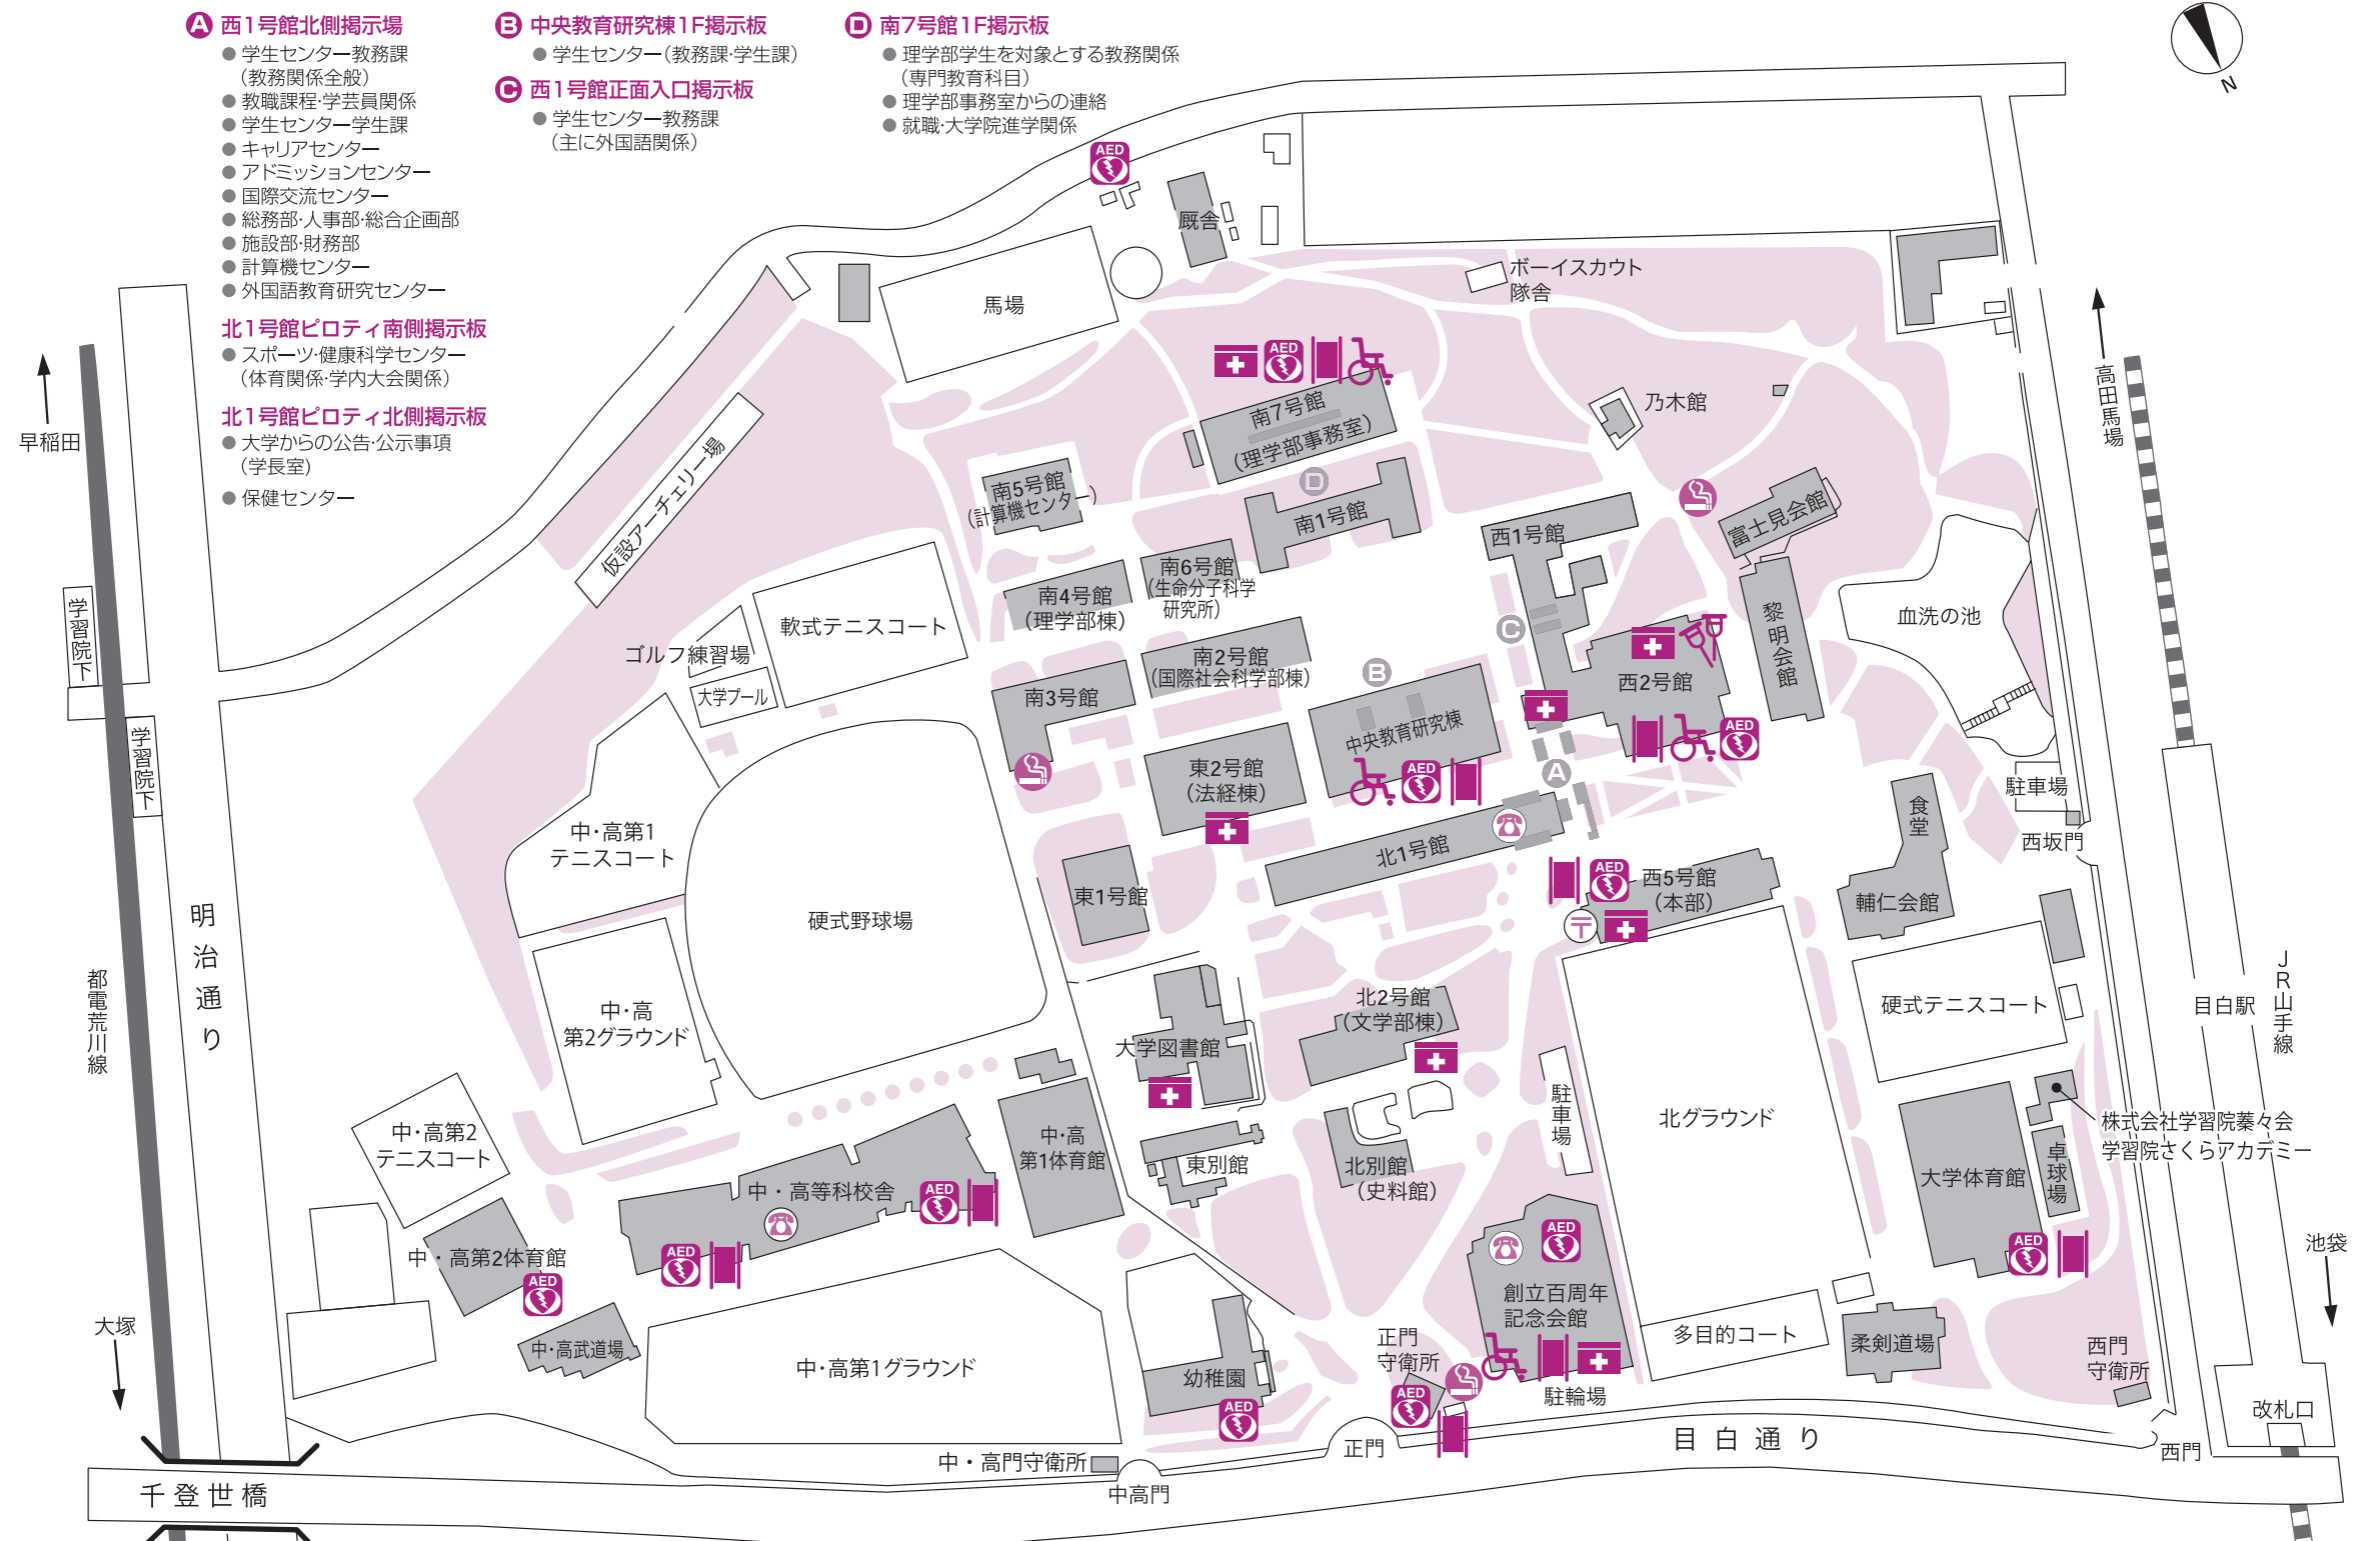

### B 中央教育研究棟1F掲示板

- 学生センター (教務課・学生課)

### C 西1号館正面入口掲示板

- 学生センター教務課 (主に外国語関係)

### D 南7号館1F掲示板

- 理学部学生を対象とする教務関係 (専門教育科目)
- 理学部事務室からの連絡
- 就職・大学院進学関係

車椅子  
保健センター (西2-B1)  
学生センター (中央教育研究棟)  
創立百周年記念会館

松葉杖  
保健センター (西2-B1)

救急箱  
西5-本部受付、南7理学部事務室、  
東2法経棟受付、北2文学部棟受付、  
大学図書館、創立百周年記念会館、  
西1号館講師控室、  
保健センター (西2-B1)

AED (自動体外式除細動器)  
西5-本部受付、西2号館保健センター前、  
南7号館理学部事務室前、中央教育研究棟受付、  
大学体育館、正面守衛所、  
創立百周年記念会館

担架  
※担架はAEDと  
セットで配置  
してあります。

喫煙所

「無断転写を禁止します」

(平成30年4月現在)