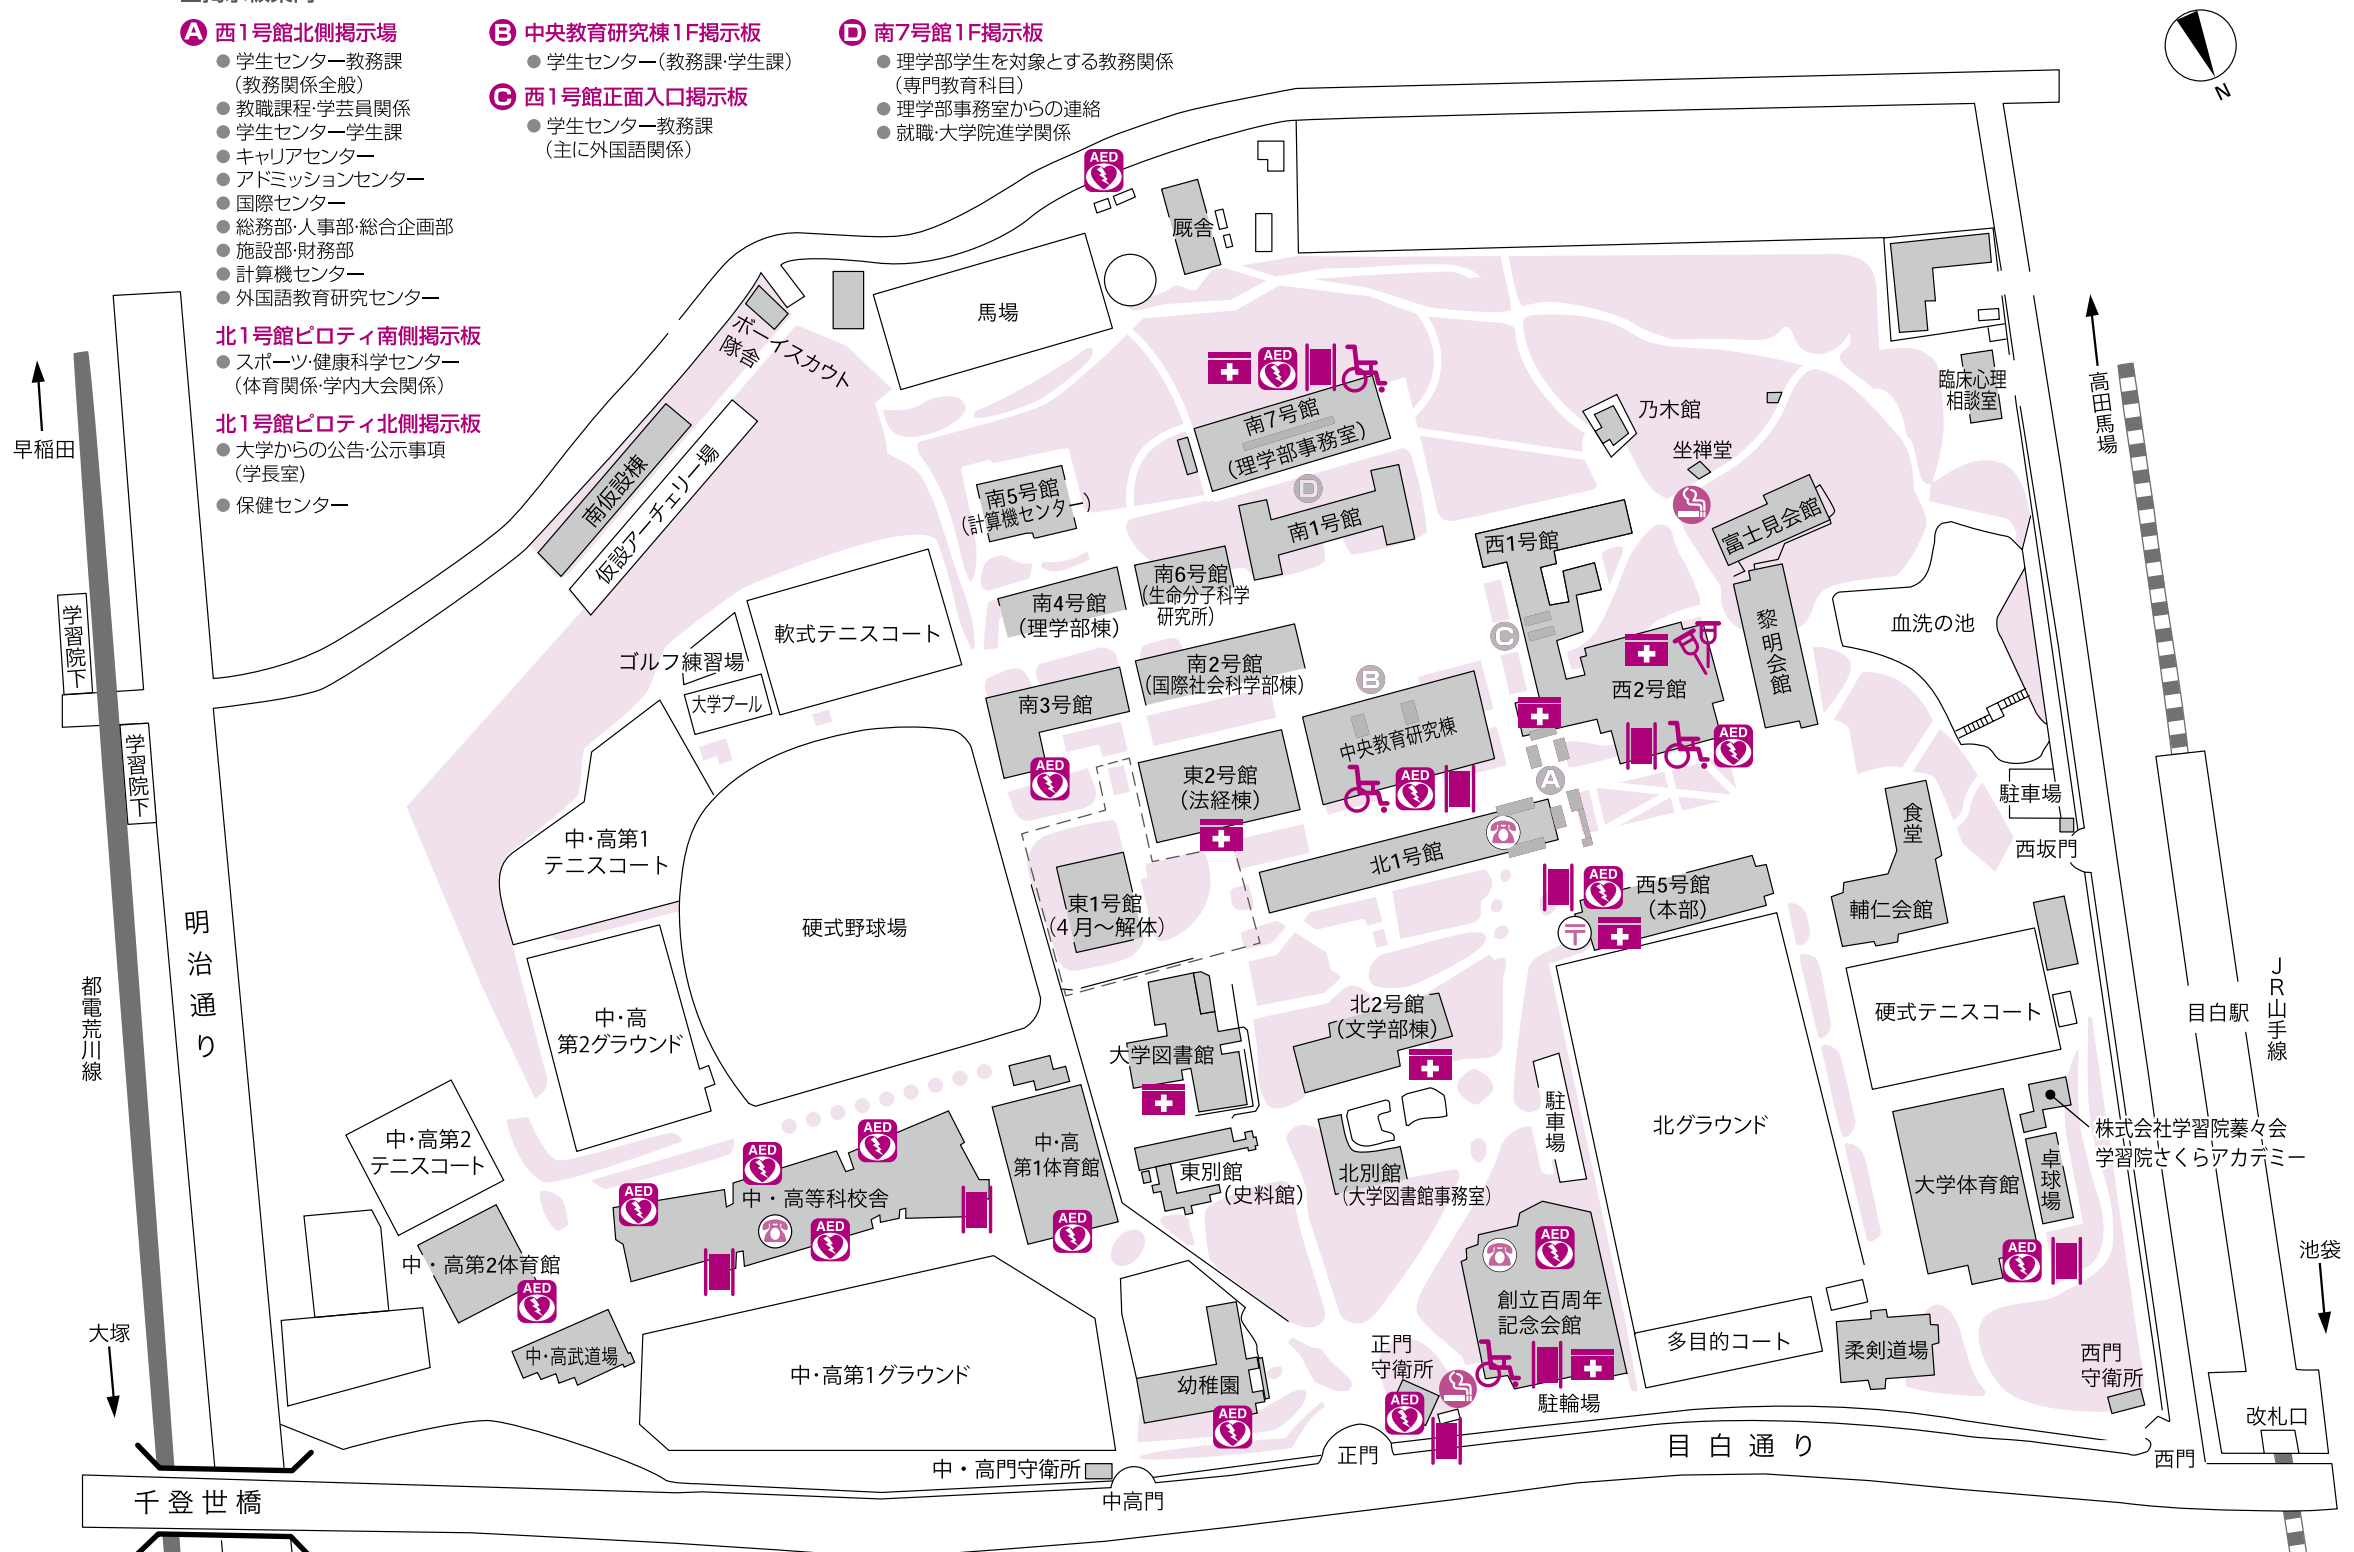

### 北1号館ピロティ北側掲示板

- 大学からの公告・公示事項 (学長室)
- 保健センター

### B 中央教育研究棟1F掲示板

- 学生センター(教務課・学生課)

### C 西1号館正面入口掲示板

- 学生センター教務課 (主に外国語関係)

### D 南7号館1F掲示板

- 理学部学生を対象とする教務関係 (専門教育科目)
- 理学部事務室からの連絡
- 就職・大学院進学関係

車椅子  
保健センター(西2-B1)  
学生センター(中央教育研究棟)  
創立百周年記念会館

松葉杖  
保健センター(西2-B1)

救急箱  
西5-本部受付、南7理学部事務室、  
東2法経棟受付、北2文学部棟受付、  
大学図書館、創立百周年記念会館、  
西1号館講師控室、  
保健センター(西2-B1)